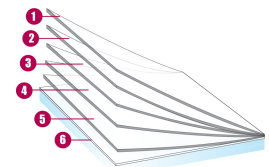

CONSEILS D'ENTRETIEN

Solution à base d'eau savonneuse (ref. Film On 600-F0355), ne pas nettoyer avant au moins 1 mois et ne pas appliquer d'autocollant ou autre adhésif sur le film.

Les données sur cette fiche d'information ne sont pas contractuelles, nous nous réservons le droit de modifier à tout moment la composition de ses films. Consultez nos bons de garantie.

CONSEILS D'APPLICATION

Situation verticale et pour une surface vitrée standard*

Simple vitrage clair	✓
Simple vitrage teinté	✓
Simple vitrage teinté réfléchissant	✓
Double vitrage clair	✓
Double vitrage teinté	✓
Double vitrage teinté réfléchissant	✓
Double vitrage gaz	✓
Double vitrage clair stadip ext.	✓
Double vitrage clair stadip int.	✓

✓ Oui ! Prudence ✗ Déconseillé

*Conseil sur base de surface vitrée jusqu'à 2.5m², consultez nous pour toute confirmation ou analyse de choc thermique.